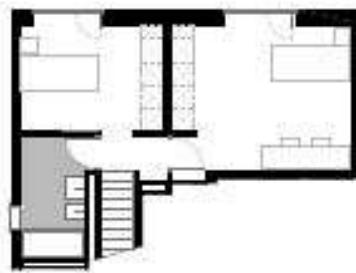

TYPOLOGIE:	PIECES:	B1	CAGE ESCALIER:	NIVEAU:	APPARTEMENT:	SURFACE:
<b>21</b>	<b>4.5</b>	<b>B1</b>	<b>2</b>	<b>0</b>	<b>1</b>	108.4 M2

- B1
- B2
- B3
- B4
- R0
- B5
- B6
- C5
- C2
- C3
- C4
- C6